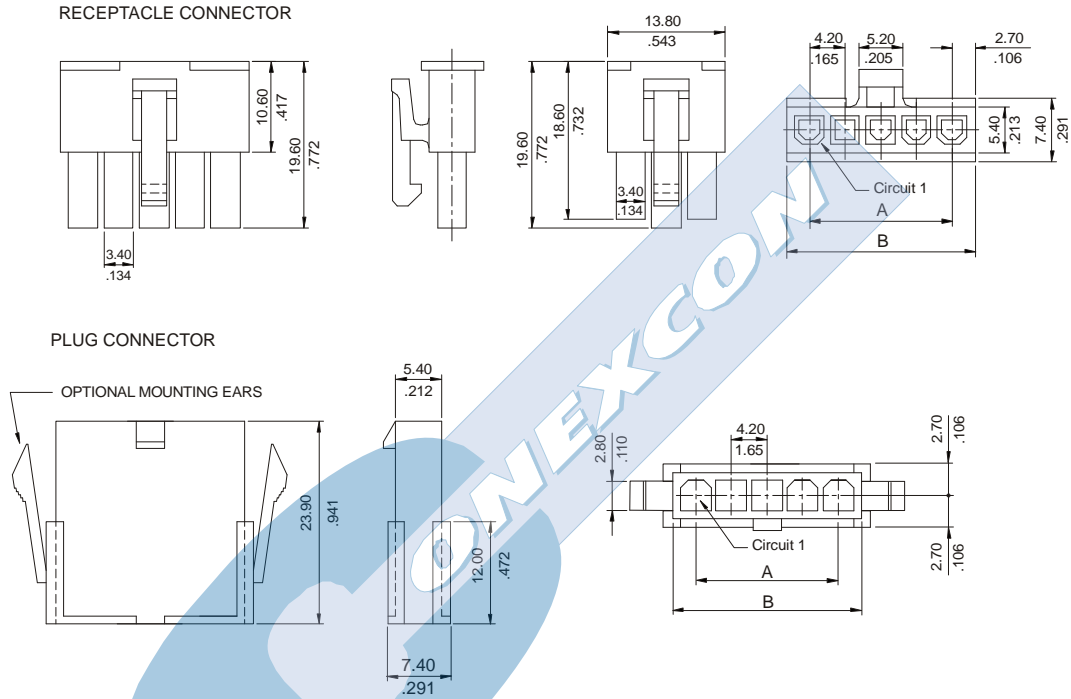

### Features

- Available in 2 through 12 circuits
- Positive housing lock for secure mating retention
- Material: nylon UL 94 V-2 or UL 94 V-0
- For free hanging or panel mounted
- 4.20mm. centre spacing wire to wire connector
- Mates with 6741, 6742, 6743, 6744, 6746 and 6747 crimp terminals
- Single row crimp plug
- For GWT option (Glow Wire Test Approval), please add E at the end of Part Number (Example: 6739-XXXXE)

### RECEPTACLE

Circuit Size	Current Rating Amps	Voltage	Part Number		Dimensions		
			UL 92V-2	UL 92V-0	A	B	C
2	5	250	6739 - 1021	6739 - 1022	4,20(0,165)	9,60(0,378)	-
3	5	250	6739 - 1031	6739 - 1032	8,40(0,331)	13,80(0,543)	-
4	5	250	6739 - 1041	6739 - 1042	12,60(0,496)	18,00(0,709)	-
5	5	250	6739 - 1051	6739 - 1052	16,80(0,661)	22,20(0,874)	-
6	5	250	6739 - 1061	6739 - 1062	21,00(0,827)	26,40(1,039)	-
7	5	250	6739 - 1071	6739 - 1072	25,20(0,992)	30,60(1,205)	-
8	5	250	6739 - 1081	6739 - 1082	29,40(1,157)	34,80(1,370)	-
9	5	250	6739 - 1091	6739 - 1092	33,60(1,323)	39,00(1,535)	-
10	5	250	6739 - 1101	6739 - 1102	37,80(1,488)	43,20(1,701)	-
11	5	250	6739 - 1111	6739 - 1112	42,00(1,654)	47,40(1,866)	-
12	5	250	6739 - 1121	6739 - 1122	46,20(1,819)	51,60(2,031)	-